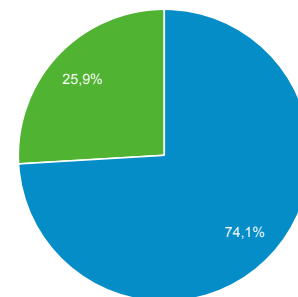

Visión general de la audiencia

Todos los usuarios
100,00 % Usuarios

1 ene. 2019 - 31 dic. 2019

Visión general

Número de visitas a páginas

New Visitor Returning Visitor

Idioma	Usuarios	% Usuarios
1. es-es	82.442	65,58 %
2. en-us	10.486	8,34 %
3. es-419	7.879	6,27 %
4. es	7.121	5,66 %
5. es-us	3.269	2,60 %
6. es-mx	2.272	1,81 %
7. fr-fr	988	0,79 %
8. it-it	987	0,79 %
9. es-cl	972	0,77 %
10. es-ar	833	0,66 %