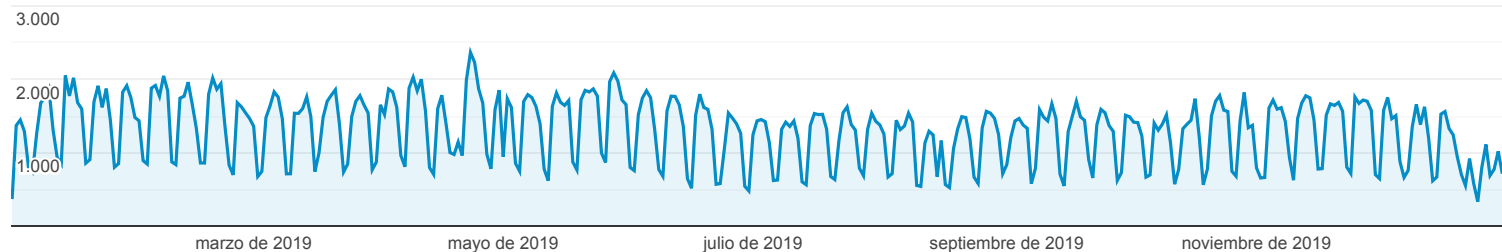

Visión general de la audiencia

Todos los usuarios
100,00 % Usuarios

1 ene. 2019 - 31 dic. 2019

Visión general

Número de visitas a páginas

New Visitor Returning Visitor

Idioma	Usuarios	% Usuarios
1. es-es	82.442	65,58 %
2. en-us	10.486	8,34 %
3. es-419	7.879	6,27 %
4. es	7.121	5,66 %
5. es-us	3.269	2,60 %
6. es-mx	2.272	1,81 %
7. fr-fr	988	0,79 %
8. it-it	987	0,79 %
9. es-cl	972	0,77 %
10. es-ar	833	0,66 %